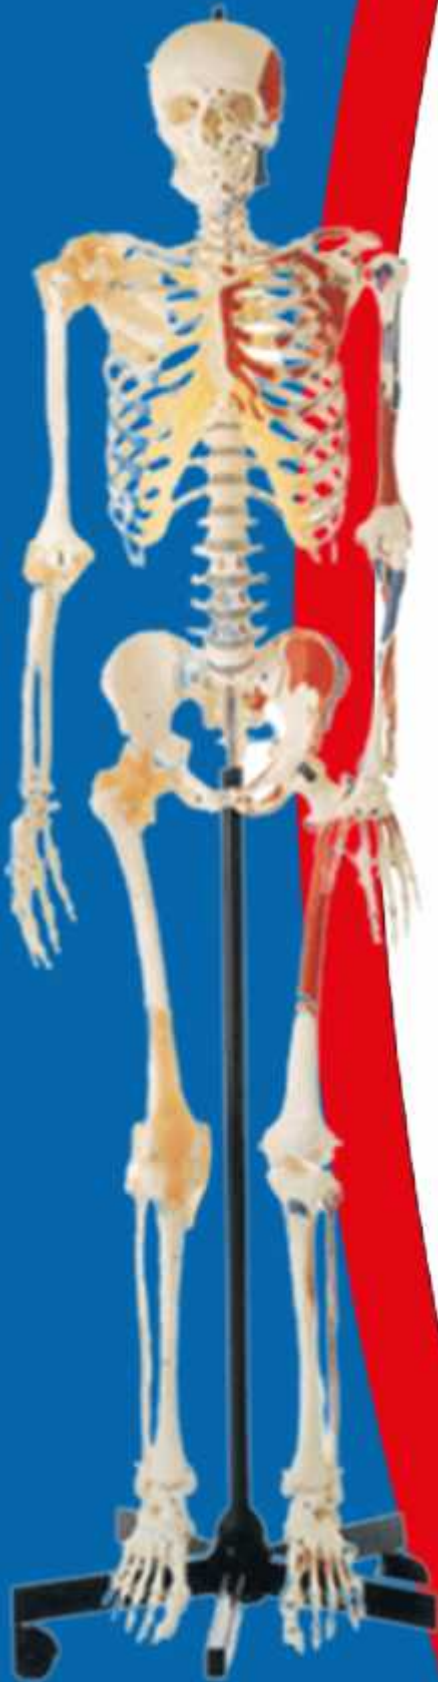

ESQUELETO C/
MUSCULOS
PINTADOS DE
1.70M. (MASCULINO)

TMA/A11102/1

El modelo es diseñado como una ayuda visual para enseñar el curso de anatomía y fisiología tanto en universidades medicas como en escuelas secundarias. Este ayuda a entender la relación entre la figura (numero) del cuerpo humano y esqueleto, y estudiar la morfología y la construcción y uniones de los huesos.

DEMOSTRACIÓN:

Modelo de esqueleto humano artificial, fabricado en material de polipropileno de alta calidad.

Dimensiones:

1.70 x 43 x 28 cm